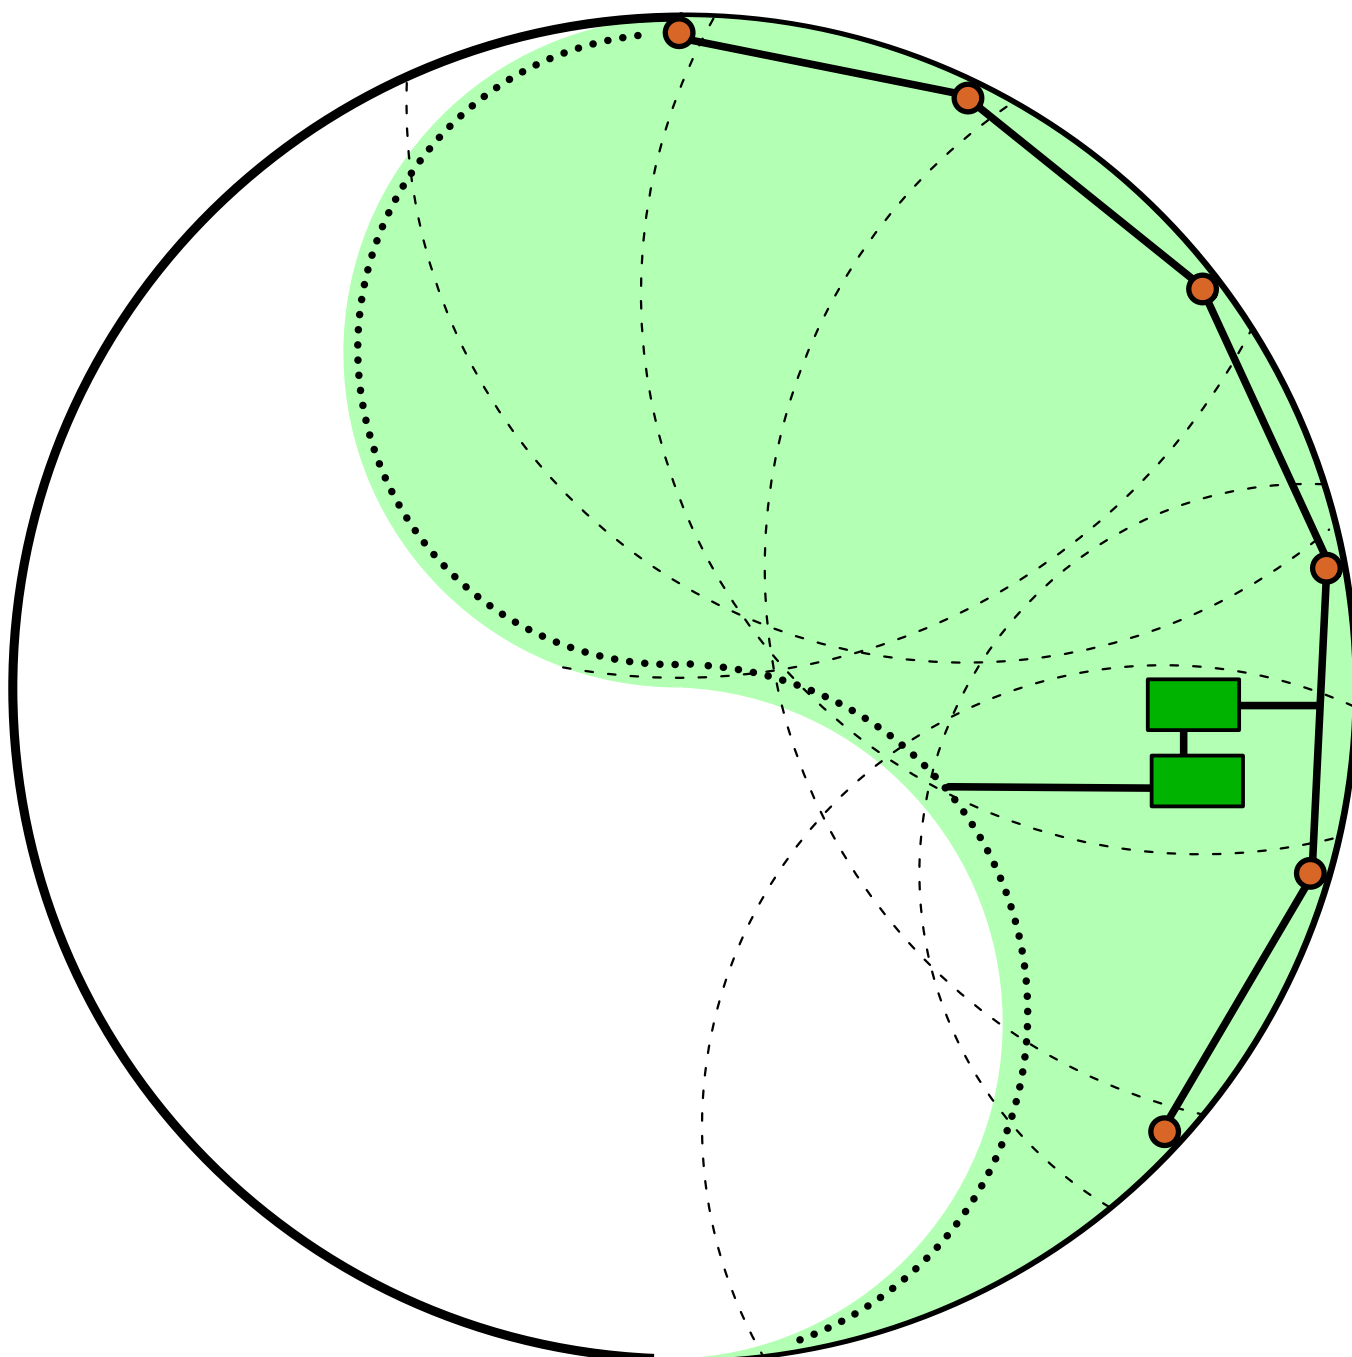

Yin-Yan Plaza

- Aspersor
- Tubo PE 32"
- Línea de goteros

ROTONDA A-8

- Aspersor
- Tubo PE 32"
- Línea de goteros